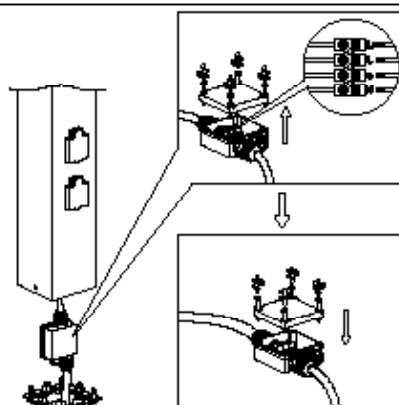

Artikel Nr. / Article No.: 733064 / 733065

Stehleuchte, Facado Socket / Floor lamp, Facado Socket
220-240V AC/50-60Hz, Anzahl Sockel: 1, E27, 1x max. 20,00 W

Achtung! Für diese Arbeiten müssen Sie die Spannungsversorgung trennen.
Attention! For this work you must turn off the power supply.

1.

Steckdose max. 16A
Socket max. 16A

2.

3.

4.

N = Blau • ⊕ = Gelb / Grün • L = Braun
N = Blue • ⊕ = Yellow / Green • L = Brown

5.

6.