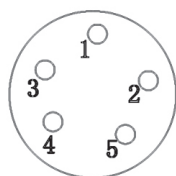

### Technische Daten

|                      |                        |                 |            |
|----------------------|------------------------|-----------------|------------|
| Betriebsart          | spannungskonstant (CV) | Anzahl Kanäle   | 4          |
| Eingangsspannung     | 12/24/48V DC           | IP Schutzklasse | IP67       |
| Anschlussmöglichkeit | Weipu weiblich         | Länge           | 5000 mm    |
| Schutzklasse         | III                    | Material        | Kunststoff |

- 1 Rot / red / 24V DC-
- 2 Grün / green / 24V DC-
- 3 Blau / blue / 24V DC-
- 4 Schwarz / black / 24V DC+
- 5 Weiß / white / 24V DC-

**Article no.: 940031**

Weipu HQ 12/24/48V feeder cable 5-pole

**Technical Data**

|                        |                        |                    |            |
|------------------------|------------------------|--------------------|------------|
| Operating mode         | spannungskonstant (CV) | Number of channels | 4          |
| Input Voltage          | 12/24/48V DC           | IP - Code          | IP67       |
| Connection possibility | Weipu weiblich         | Length             | 5000 mm    |
| Protection class       | III                    | Material           | Kunststoff |