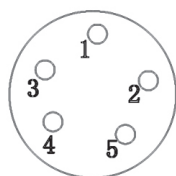

### Technische Daten

|                      |                        |                 |            |
|----------------------|------------------------|-----------------|------------|
| Betriebsart          | spannungskonstant (CV) | Anzahl Kanäle   | 4          |
| Eingangsspannung     | 12/24/48V DC           | IP Schutzklasse | IP67       |
| Anschlussmöglichkeit | Weipu weiblich         | Länge           | 5000 mm    |
| Schutzklasse         | III                    | Material        | Kunststoff |

- 1 Rot / red / 24V DC-
- 2 Grün / green / 24V DC-
- 3 Blau / blue / 24V DC-
- 4 Schwarz / black / 24V DC+
- 5 Weiß / white / 24V DC-

**Article no.: 940031**

Weipu HQ 12/24/48V feeder cable 5-pole

**Technical Data**

|                        |                        |                    |            |
|------------------------|------------------------|--------------------|------------|
| Operating mode         | spannungskonstant (CV) | Number of channels | 4          |
| Input Voltage          | 12/24/48V DC           | IP - Code          | IP67       |
| Connection possibility | Weipu weiblich         | Length             | 5000 mm    |
| Protection class       | III                    | Material           | Kunststoff |

- 1 Rot / red / 24V DC-
- 2 Grün / green / 24V DC-
- 3 Blau / blue / 24V DC-
- 4 Schwarz / black / 24V DC+
- 5 Weiß / white / 24V DC-