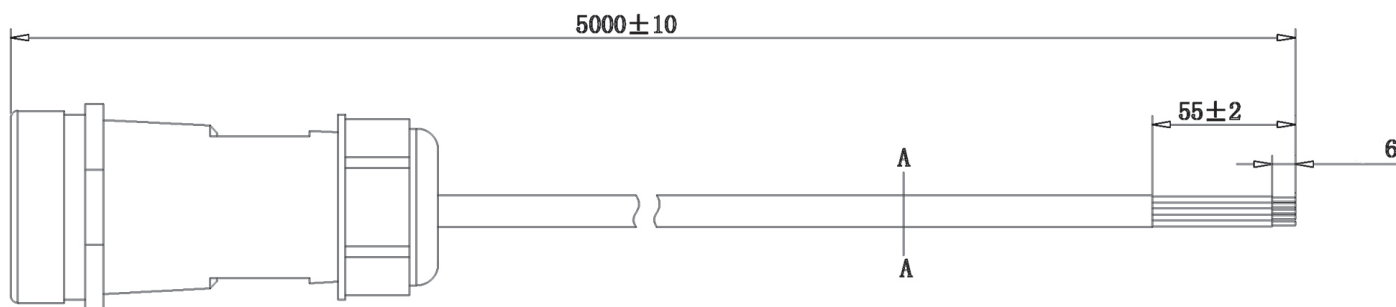

### Technische Daten

|                      |                        |                 |            |
|----------------------|------------------------|-----------------|------------|
| Betriebsart          | spannungskonstant (CV) | Anzahl Kanäle   | 4          |
| Eingangsspannung     | 12/24/48V DC           | IP Schutzklasse | IP67       |
| Anschlussmöglichkeit | Weipu weiblich         | Länge           | 5000 mm    |
| Schutzklasse         | III                    | Material        | Kunststoff |

- 1 Rot / red / 24V DC-
- 2 Grün / green / 24V DC-
- 3 Blau / blue / 24V DC-
- 4 Schwarz / black / 24V DC+
- 5 Weiß / white / 24V DC-

**Article no.: 940031**

Weipu HQ 12/24/48V feeder cable 5-pole

**Technical Data**

|                        |                        |                    |            |
|------------------------|------------------------|--------------------|------------|
| Operating mode         | spannungskonstant (CV) | Number of channels | 4          |
| Input Voltage          | 12/24/48V DC           | IP - Code          | IP67       |
| Connection possibility | Weipu weiblich         | Length             | 5000 mm    |
| Protection class       | III                    | Material           | Kunststoff |