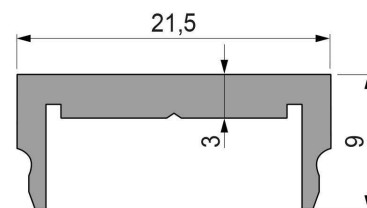

**Artikel Nr.: 970770**

Trägerprofil, Profil-Träger T-02-20 passend für AH-01-20 Serie

**Charakteristik**

<b>Material</b>	Aluminium
<b>Farbe</b>	Silber-matt
<b>Optik</b>	0,00

**Abmessungen und Gewicht**

<b>Länge</b>	1000,00
<b>Breite</b>	19,50
<b>Höhe</b>	9,20
<b>Durchmesser</b>	0,00
<b>Gewicht</b>	217 g

**Montage**

**Befestigungsmöglichkeiten**

**Artikel Nr.: 970770**

carrier profile, profile-carrier T-02-20 suitable for AH-01-20 Serie

**Characteristics**

<b>Material</b>	aluminum
<b>Color</b>	matt silver
<b>Optic</b>	

**Dimensions & Weight**

<b>Length</b>	1000,00
<b>Width</b>	19,50
<b>Height</b>	9,20
<b>Diameter</b>	0,00
<b>Product Weight</b>	217 g

**Mounting**

**Mounting Options**