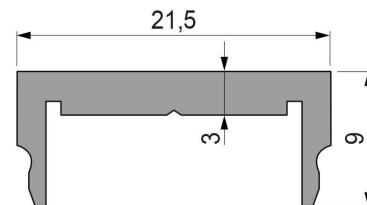

**Artikel Nr.: 970770**

Trägerprofil, Profil-Träger T-02-20 passend für AH-01-20 Serie

**Charakteristik**

<b>Material</b>	Aluminium
<b>Farbe</b>	Silber-matt
<b>Optik</b>	0,00

**Abmessungen und Gewicht**

<b>Länge</b>	1000,00
<b>Breite</b>	19,50
<b>Höhe</b>	9,20
<b>Durchmesser</b>	0,00
<b>Gewicht</b>	217 g

**Montage**

**Befestigungsmöglichkeiten**

**Artikel Nr.: 970770**

carrier profile, profile-carrier T-02-20 suitable for AH-01-20 Serie

**Characteristics**

<b>Material</b>	aluminum
<b>Color</b>	matt silver
<b>Optic</b>	

**Dimensions & Weight**

<b>Length</b>	1000,00
<b>Width</b>	19,50
<b>Height</b>	9,20
<b>Diameter</b>	0,00
<b>Product Weight</b>	217 g

**Mounting**

**Mounting Options**