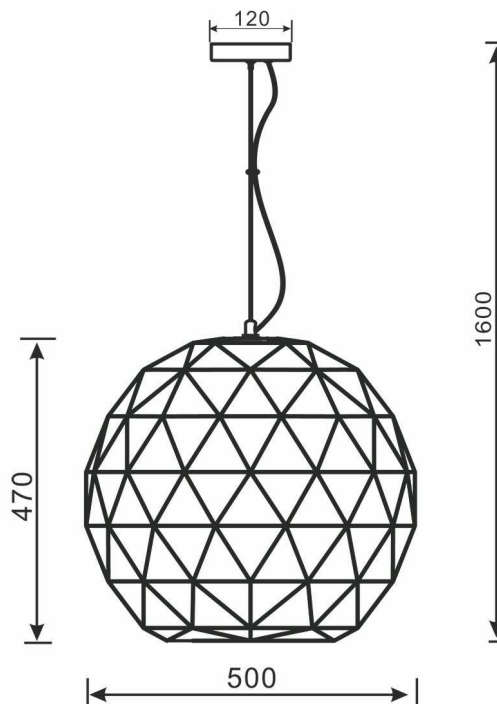

Artikel Nr.: 342131

Pendelleuchte, Asterope rund 500, Weiß-matt, 220-240V AC/50-60Hz, 3x max. 60,00 W

Technische Daten

Charakteristik

Material	Metall
Farbe	Weiß-matt
Optik	
im Lieferumfang	

Elektrische Daten

Artikel Nr.: 342131

Pendelleuchte, Asterope rund 500, Weiß-matt, 220-240V AC/50-60Hz, 3x max. 60,00 W

Lichtrichtung

Dreh- und Schwenkbereich	
Neigungswinkel	
Abstrahlverhalten	
Reflektor / Linse	

Abmessungen und Gewicht

Länge	1600 mm
Breite	
Höhe	
Durchmesser	500 mm
Deckenabhängung	1105 mm
Gewicht	4930 g

Sockelmaß

Länge	
Breite	
Höhe	25 mm
Durchmesser	120 mm

Artikel Nr.: 342131

Pendelleuchte, Asterope rund 500, Weiß-matt, 220-240V AC/50-60Hz, 3x max. 60,00 W

Dimensions & Weight

Length	1600 mm
Width	
Height	
Diameter	500 mm
Suspensions from ceiling	1105 mm
Product Weight	4930 g

Base dimensions

Length	
Width	
Height	25 mm
Diameter	120 mm

Article no.: 342131

Pendant lamp, Asterope round 500, matt white, 220-240V AC/50-60Hz, 3x max. 60,00 W