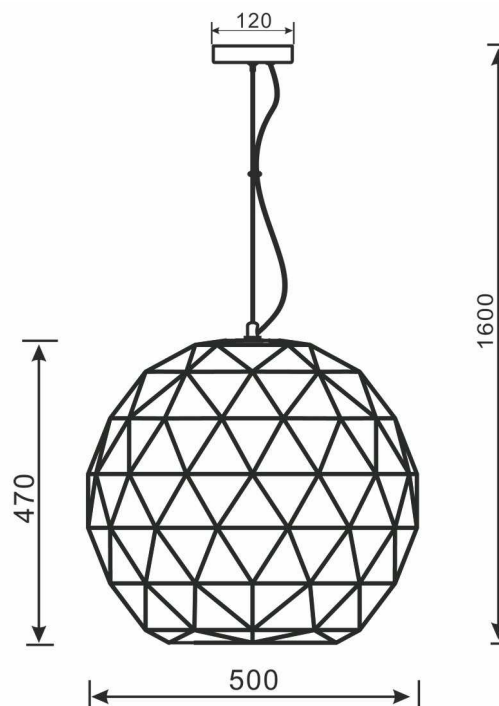

Länge	1600 mm
Breite	
Höhe	
Durchmesser	500 mm
Deckenabhängung	1105 mm
Gewicht	4930 g

Sockelmaß

Länge	
Breite	
Höhe	25 mm
Durchmesser	120 mm

Artikel Nr.: 342131

Pendelleuchte, Asterope rund 500, Weiß-matt, 220-240V AC/50-60Hz, 3x max. 60,00 W

Article no.: 342131

Pendant lamp, Asterope round 500, matt white, 220-240V AC/50-60Hz, 3x max. 60,00 W

Light Direction

Rotating and tilting range	
Angle of inclination	
Radiation direction	
Reflector / lense	

Dimensions & Weight

Length	1600 mm
Width	
Height	
Diameter	500 mm
Suspensions from ceiling	1105 mm
Product Weight	4930 g

Base dimensions

Length	
Width	
Height	25 mm
Diameter	120 mm

Article no.: 342131

Pendant lamp, Asterope round 500, matt white, 220-240V AC/50-60Hz, 3x max. 60,00 W