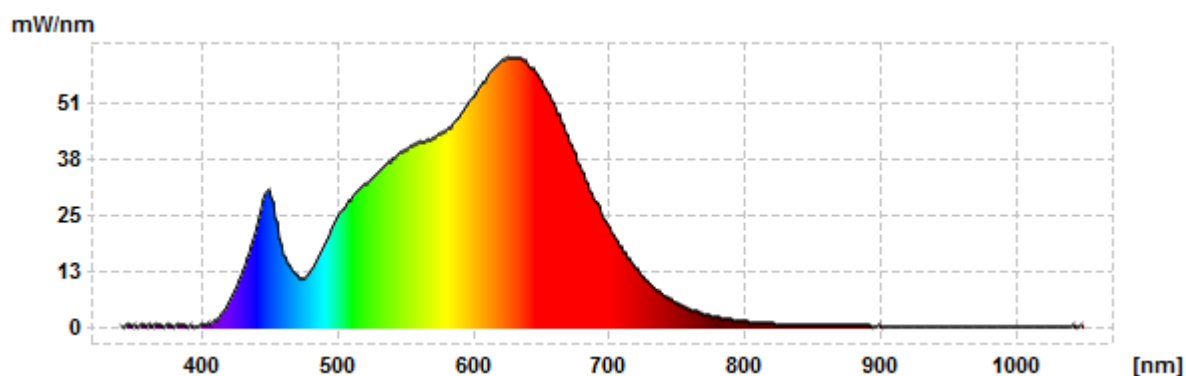

# Spectrum Test Report

**DEKO-LIGHT**  
ELEKTRONIK VERTRIEBS GMBH

<b>Client name:</b>	Deko Light Elektronik Vertriebs GmbH	<b>Report time:</b>	2016-03-18 14:55:20
<b>Item No:</b>	565184	<b>Model name:</b>	COB 210

### Spectrum

CIE 1931 2° observer		CIE 1964 10° observer		Color Parameters	
<b>x</b>	<b>0.4301</b>	x	0.4343	<b>CCT [k]</b>	<b>3071</b>
<b>y</b>	<b>0.3984</b>	y	0.3951	Chromaticity Error	0.003
<b>u'</b>	0.2486	<b>u'</b>	0.2528	Color Peak	630.36
<b>v'</b>	0.5181	<b>v'</b>	0.5174	Color Peak Value	61.40
				Color Dominant	583.0
				Radiometric	10.9015
Rendering Indices		<b>Ra</b>	<b>95.4</b>		
R1	97.8	R8	93.2		
R2	96.5	R9	83.4	<b>Electrical Parameters</b>	
R3	93.2	R10	90.5	<b>Luminous [lm]</b>	<b>2979.01</b>
R4	94.7	R11	94.7	Luminous Efficacy [lm/W]	79.4275
R5	96.7	R12	88.7	Power [W]	37,506
R6	95.5	R13	97.4	Current [A]	1.05
R7	95.2	R14	95.3	Voltage [V]	35.72