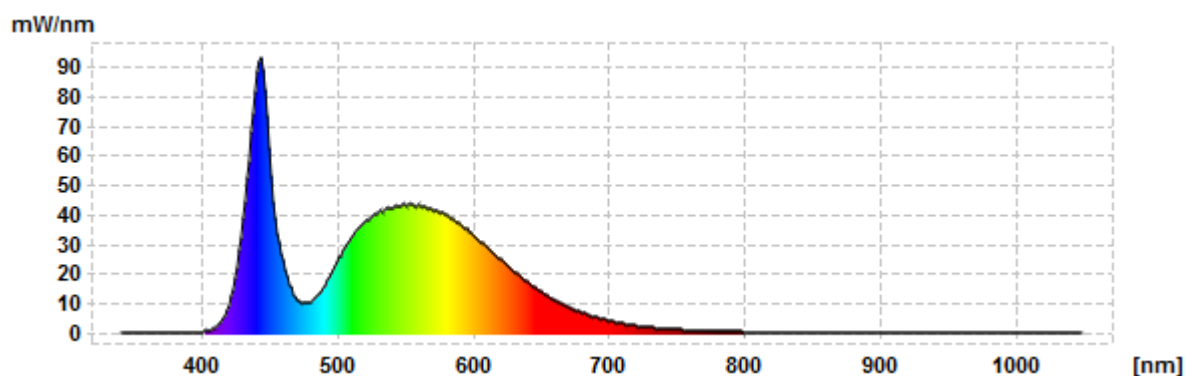

Spectrum Test Report

DEKO-LIGHT
ELEKTRONIK VERTRIEBS GMBH

Client name:	Deko Light Elektronik Vertriebs GmbH	Report time:	2017-07-18
Item No:	730433	Model name:	Line VI CW

Results

Spectrum

CIE 1931 2° observer		CIE 1964 10° observer		Color Parameters	
x	0.3153	x	0.3208	CCT [k]	6337
y	0.3343	y	0.3276	Chromaticity Error	0.005
u'	0.1976	u'	0.2040	Color Peak	443.14
v'	0.4715	v'	0.4688	Color Peak Value	93.84
				Color Dominant	492.5
				Radiometric	8.2428
Rendering Indices		Ra	72.4		
R1	70.9	R8	62.2		
R2	74.5	R9	-23.3	Electrical Parameters	
R3	77.7	R10	40.6	Luminous [lm]	2602.70
R4	74.3	R11	75.0	Luminous Efficacy [lm/W]	73.1096
R5	73.2	R12	50.6	Power [W]	35,6
R6	67.7	R13	70.3	Current [A]	0
R7	78.6	R14	87.6	Voltage [V]	230