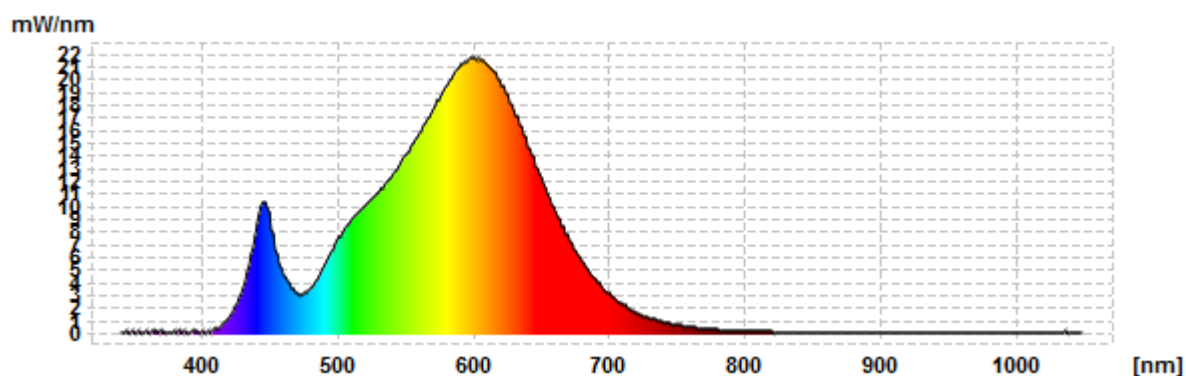

# Spectrum Test Report

**DEKO-LIGHT**  
ELEKTRONIK VERTRIEBS GMBH

<b>Client name:</b>	Deko-Light Elektronik Vertriebs GmbH	<b>Report time:</b>	2016-09-08 14:32:23
<b>Item No:</b>	731023	<b>Model name:</b>	Surface Mounted Wall Lamp

### Spectrum

CIE 1931 2° observer		CIE 1964 10° observer		Color Parameters	
x	0.4398	x	0.4468	CCT [k]	3008
y	0.4111	y	0.4050	Chromaticity Error	0.004
u'	0.2494	u'	0.2566	Color Peak	600.72
v'	0.5246	v'	0.5232	Color Peak Value	21.71
				Color Dominant	582.0
				Radiometric	3.1928
Rendering Indices		Ra	80.2		
R1	77.4	R8	56.2		
R2	87.4	R9	-2.6	Electrical Parameters	
R3	96.7	R10	71.9	Luminous [lm]	1071.58
R4	78.9	R11	77.4	Luminous Efficacy [lm/W]	70.5451
R5	77.6	R12	68.3	Power [W]	15,19
R6	84.4	R13	79.3	Current [A]	0
R7	83.0	R14	98.2	Voltage [V]	230