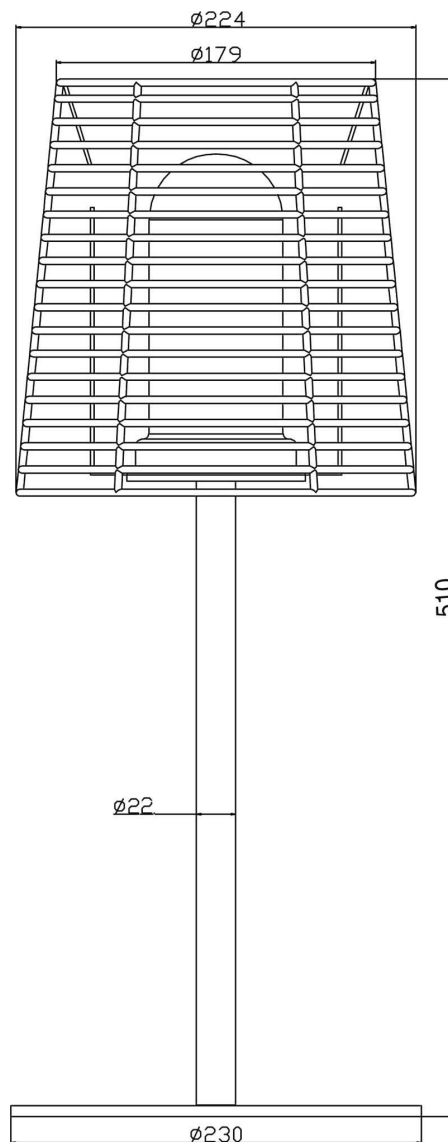

Länge	
Breite	
Höhe	510 mm
Durchmesser	224 mm
Gewicht	5800 g

Grenzwerte

Betriebstemperatur	-20°C - +60°C
Lagertemperatur	-20°C - +60°C
IP - Schutzart	IP 44

EEL Die Leuchte ist geeignet für Leuchtmittel der Energieeffizienzklassen A++ bis E

Article no.: 836019

Decorative lamp, Velorum, black, 220-240V AC/50-60Hz, 1x max. 18,00 W

Light Direction

Rotating and tilting range	fixed
Angle of inclination	
Radiation direction	
Reflector / lense	

Dimensions & Weight

Length	
Width	
Height	510 mm
Diameter	224 mm
Product Weight	5800 g

Absolute maximum ratings

Working temperature	-20°C - +60°C
Storage temperature	-20°C - +60°C
IP - Code	IP 44

EEL The luminaire is suitable for lamps of energy efficiency classes A++ to E.