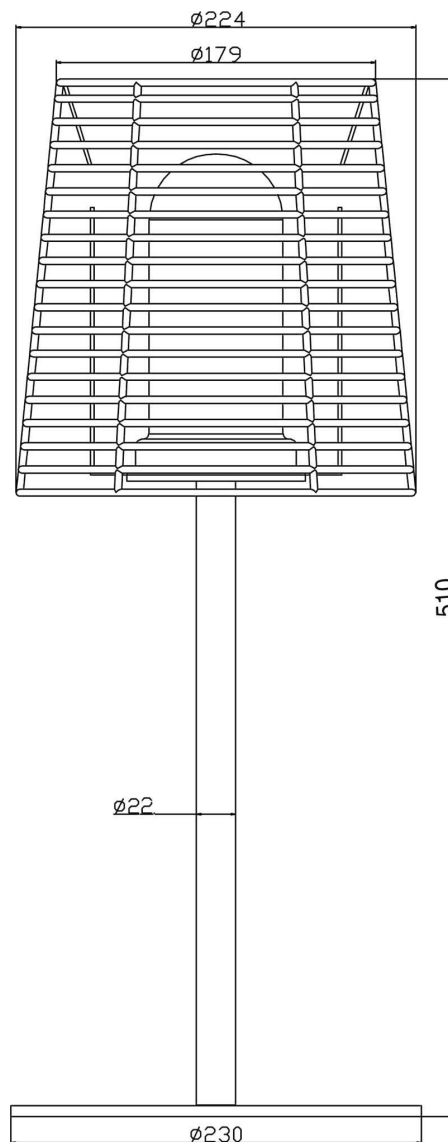

**Abmessungen und Gewicht**

Länge	
Breite	
Höhe	510 mm
Durchmesser	224 mm
Gewicht	5800 g

**Grenzwerte**

Betriebstemperatur	-20°C - +60°C
Lagertemperatur	-20°C - +60°C
IP - Schutzart	IP 44

**EEL** Die Leuchte ist geeignet für Leuchtmittel der Energieeffizienzklassen A++ bis E

**Article no.: 836019**

Decorative lamp, Velorum, black, 220-240V AC/50-60Hz, 1x max. 18,00 W

**Light Direction**

Rotating and tilting range	fixed
Angle of inclination	
Radiation direction	
Reflector / lense	

**Dimensions & Weight**

Length	
Width	
Height	510 mm
Diameter	224 mm
Product Weight	5800 g

**Absolute maximum ratings**

Working temperature	-20°C - +60°C
Storage temperature	-20°C - +60°C
IP - Code	IP 44