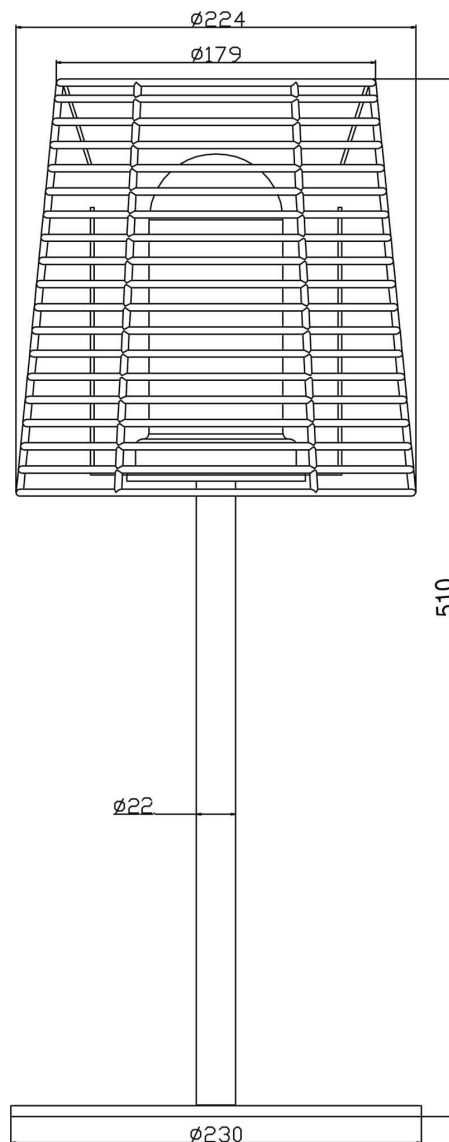

**Artikel Nr.: 836019**

Dekorative Leuchte, Velorum, Schwarz, 220-240V AC/50-60Hz, 1x max. 18,00 W

**Technische Daten**

**Charakteristik**

<b>Material</b>	Kunststoff
<b>Farbe</b>	Schwarz
<b>Optik</b>	
<b>im Lieferumfang</b>	3,0 m Anschlusskabel mit Anschlussstecker IP44

**Artikel Nr.: 836019**

Dekorative Leuchte, Velorum, Schwarz, 220-240V AC/50-60Hz, 1x max. 18,00 W

**Lichtrichtung**

Dreh- und Schwenkbereich	feststehend
Neigungswinkel	
Abstrahlverhalten	
Reflektor / Linse	

**Abmessungen und Gewicht**

Länge	
Breite	
Höhe	510 mm
Durchmesser	224 mm
Gewicht	5800 g

**Grenzwerte**

Betriebstemperatur	-20°C - +60°C
Lagertemperatur	-20°C - +60°C
IP - Schutzart	IP 44

**EEL** Die Leuchte ist geeignet für Leuchtmittel der Energieeffizienzklassen A++ bis E

**Dimensions & Weight**

Length	
Width	
Height	510 mm
Diameter	224 mm
Product Weight	5800 g

**Absolute maximum ratings**

Working temperature	-20°C - +60°C
Storage temperature	-20°C - +60°C
IP - Code	IP 44