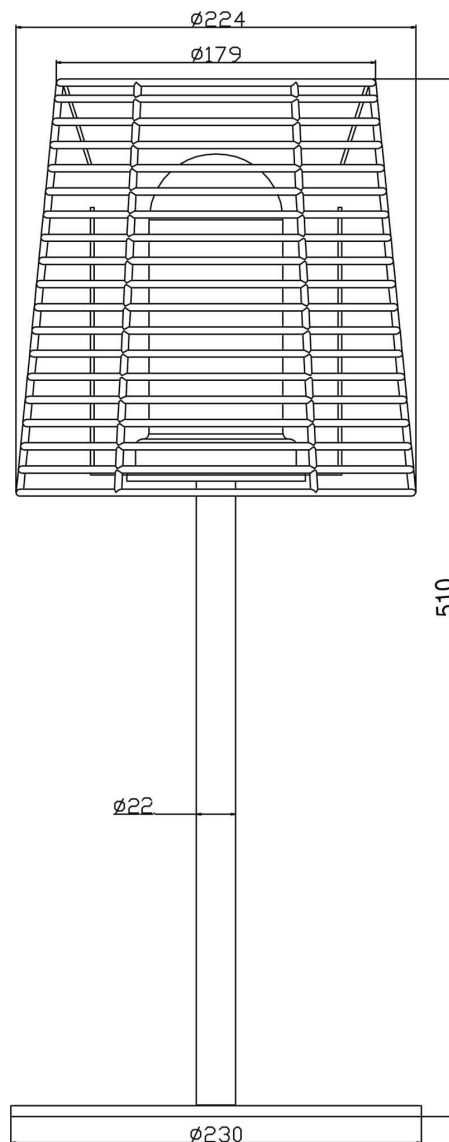

Artikel Nr.: 836019

Dekorative Leuchte, Velorum, Schwarz, 220-240V AC/50-60Hz, 1x max. 18,00 W

Technische Daten

Charakteristik

Material	Kunststoff
Farbe	Schwarz
Optik	
im Lieferumfang	3,0 m Anschlusskabel mit Anschlussstecker IP44

Artikel Nr.: 836019

Dekorative Leuchte, Velorum, Schwarz, 220-240V AC/50-60Hz, 1x max. 18,00 W

Lichtrichtung

Dreh- und Schwenkbereich	feststehend
Neigungswinkel	
Abstrahlverhalten	
Reflektor / Linse	

Abmessungen und Gewicht

Länge	
Breite	
Höhe	510 mm
Durchmesser	224 mm
Gewicht	5800 g

Grenzwerte

Betriebstemperatur	-20°C - +60°C
Lagertemperatur	-20°C - +60°C
IP - Schutzart	IP 44

EEL Die Leuchte ist geeignet für Leuchtmittel der Energieeffizienzklassen A++ bis E

Length	
Width	
Height	510 mm
Diameter	224 mm
Product Weight	5800 g

Absolute maximum ratings

Working temperature	-20°C - +60°C
Storage temperature	-20°C - +60°C
IP - Code	IP 44

EEL The luminaire is suitable for lamps of energy efficiency classes A++ to E.