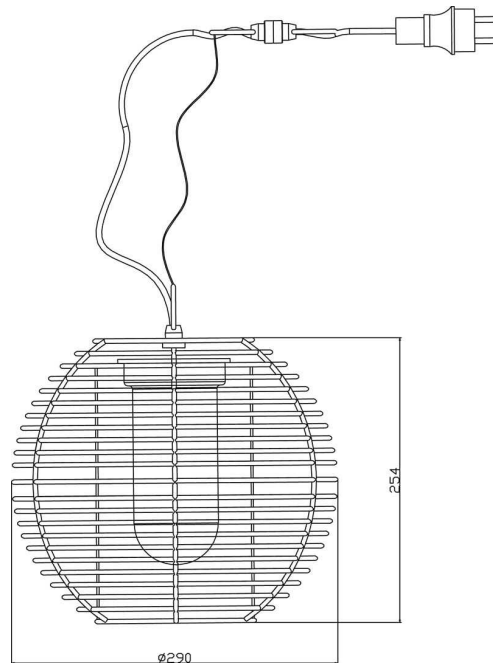

**Artikel Nr.: 836020**

Dekorative Leuchte, Velorum, Schwarz, 220-240V AC/50-60Hz, 1x max. 18,00 W

**Technische Daten**

**Charakteristik**

<b>Material</b>	Kunststoff
<b>Farbe</b>	Schwarz
<b>Optik</b>	
<b>im Lieferumfang</b>	2,50 m Anschlusskabel mit Anschlussstecker IP44

**Artikel Nr.: 836020**

Dekorative Leuchte, Velorum, Schwarz, 220-240V AC/50-60Hz, 1x max. 18,00 W

**Lichtrichtung**

Dreh- und Schwenkbereich	feststehend
Neigungswinkel	
Abstrahlverhalten	
Reflektor / Linse	

**Abmessungen und Gewicht**

Länge	
Breite	
Höhe	254 mm
Durchmesser	290 mm
Gewicht	3500 g

**Grenzwerte**

Betriebstemperatur	-20°C - +60°C
Lagertemperatur	-20°C - +60°C
IP - Schutzart	IP 44

**EEl** Die Leuchte ist geeignet für Leuchtmittel der Energieeffizienzklassen A++ bis E

**Dimensions & Weight**

Length	
Width	
Height	254 mm
Diameter	290 mm
Product Weight	3500 g

**Absolute maximum ratings**

Working temperature	-20°C - +60°C
Storage temperature	-20°C - +60°C
IP - Code	IP 44