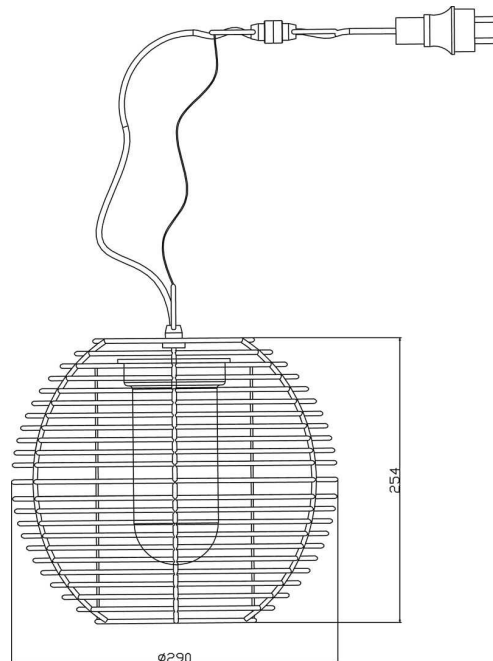

**Abmessungen und Gewicht**

Länge	
Breite	
Höhe	254 mm
Durchmesser	290 mm
Gewicht	3500 g

**Grenzwerte**

Betriebstemperatur	-20°C - +60°C
Lagertemperatur	-20°C - +60°C
IP - Schutzart	IP 44

**EEl** Die Leuchte ist geeignet für Leuchtmittel der Energieeffizienzklassen A++ bis E

**Article no.: 836020**

Decorative lamp, Velorum, black, 220-240V AC/50-60Hz, 1x max. 18,00 W

**Technical Data**

**General Characteristics**

<b>Material</b>	plastic
<b>Colour</b>	black
<b>Optics</b>	
<b>included in delivery</b>	2,50 m connecting cable with plug IP44

**Article no.: 836020**

Decorative lamp, Velorum, black, 220-240V AC/50-60Hz, 1x max. 18,00 W

**Light Direction**

Rotating and tilting range	fixed
Angle of inclination	
Radiation direction	
Reflector / lense	

**Dimensions & Weight**

Length	
Width	
Height	254 mm
Diameter	290 mm
Product Weight	3500 g

**Absolute maximum ratings**

Working temperature	-20°C - +60°C
Storage temperature	-20°C - +60°C
IP - Code	IP 44