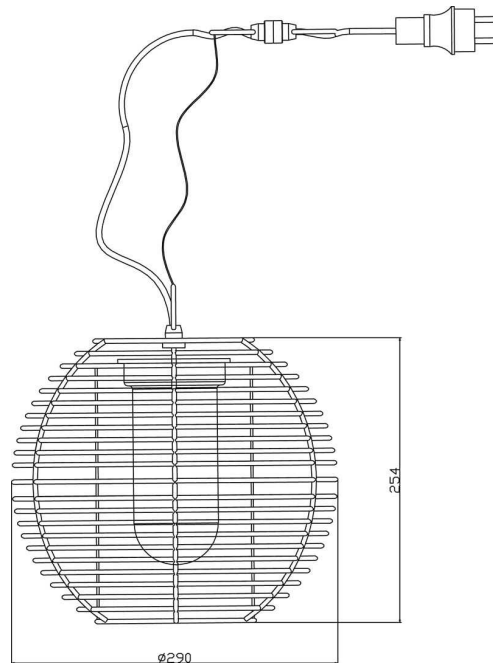

Artikel Nr.: 836020

Dekorative Leuchte, Velorum, Schwarz, 220-240V AC/50-60Hz, 1x max. 18,00 W

Technische Daten

Charakteristik

Material	Kunststoff
Farbe	Schwarz
Optik	
im Lieferumfang	2,50 m Anschlusskabel mit Anschlussstecker IP44

Artikel Nr.: 836020

Dekorative Leuchte, Velorum, Schwarz, 220-240V AC/50-60Hz, 1x max. 18,00 W

Lichtrichtung

Dreh- und Schwenkbereich	feststehend
Neigungswinkel	
Abstrahlverhalten	
Reflektor / Linse	

Abmessungen und Gewicht

Länge	
Breite	
Höhe	254 mm
Durchmesser	290 mm
Gewicht	3500 g

Grenzwerte

Betriebstemperatur	-20°C - +60°C
Lagertemperatur	-20°C - +60°C
IP - Schutzart	IP 44

EEl Die Leuchte ist geeignet für Leuchtmittel der Energieeffizienzklassen A++ bis E

Article no.: 836020

Decorative lamp, Velorum, black, 220-240V AC/50-60Hz, 1x max. 18,00 W

Light Direction

Rotating and tilting range	fixed
Angle of inclination	
Radiation direction	
Reflector / lense	

Dimensions & Weight