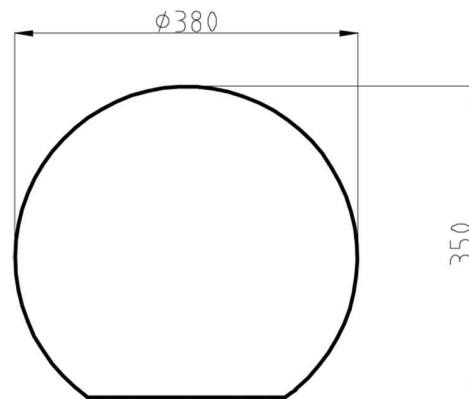

Artikel Nr.: 836930

Dekorative Leuchte, Kugelleuchte 38, Weiß, 220-240V AC/50-60Hz, 1x max. 42,00 W

Technische Daten

Charakteristik

Material	Polyethylen (LLDPE)
Farbe	Weiß
Optik	
im Lieferumfang	3,0 m Anschlusskabel

Artikel Nr.: 836930

Dekorative Leuchte, Kugelleuchte 38, Weiß, 220-240V AC/50-60Hz, 1x max. 42,00 W

Lichtrichtung

Dreh- und Schwenkbereich	
Neigungswinkel	
Abstrahlverhalten	
Reflektor / Linse	

Abmessungen und Gewicht

Länge	
Breite	
Höhe	350 mm
Durchmesser	380 mm
Gewicht	2450 g

Grenzwerte

Betriebstemperatur	-20°C - +40°C
Lagertemperatur	-20°C - +40°C
IP - Schutzart	IP 65

EEl Die Leuchte ist geeignet für Leuchtmittel der Energieeffizienzklassen A++ bis E

Length	
Width	
Height	350 mm
Diameter	380 mm
Product Weight	2450 g

Absolute maximum ratings

Working temperature	-20°C - +40°C
Storage temperature	-20°C - +40°C
IP - Code	IP 65

EEL The luminaire is suitable for lamps of energy efficiency classes A++ to E.