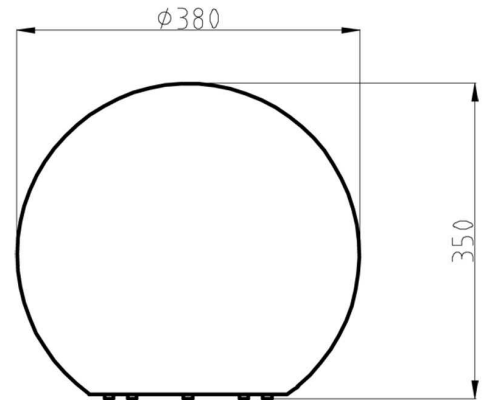

Artikel Nr.: 836930

Dekorative Leuchte, Kugelleuchte 38, Weiß, 220-240V AC/50-60Hz, 1x max. 42,00 W

Technische Daten

Charakteristik

Material	Polyethylen (LLDPE)
Farbe	Weiß
Optik	
im Lieferumfang	3,0 m Anschlusskabel Erdspeiß

Artikel Nr.: 836930

Dekorative Leuchte, Kugelleuchte 38, Weiß, 220-240V AC/50-60Hz, 1x max. 42,00 W

Lichtrichtung

Dreh- und Schwenkbereich	
Neigungswinkel	
Abstrahlverhalten	
Reflektor / Linse	

Abmessungen und Gewicht

Länge	
Breite	
Höhe	350 mm
Durchmesser	380 mm
Gewicht	2450 g

Grenzwerte

Betriebstemperatur	-20°C - +40°C
Lagertemperatur	-20°C - +40°C
IP - Schutzart	IP65/IP44

EEL Die Leuchte ist geeignet für Leuchtmittel der Energieeffizienzklassen A++ bis E

Length	
Width	
Height	350 mm
Diameter	380 mm
Product Weight	2450 g

Absolute maximum ratings

Working temperature	-20°C - +40°C
Storage temperature	-20°C - +40°C
IP - Code	IP65/IP44

EEL The luminaire is suitable for lamps of energy efficiency classes A++ to E.