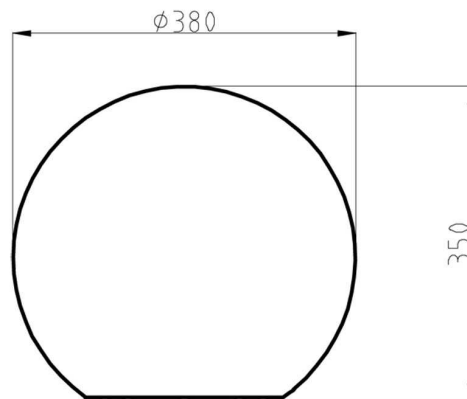

Artikel Nr.: 836930

Dekorative Leuchte, Kugelleuchte 38, Weiß, 220-240V AC/50-60Hz, 1x max. 42,00 W

Technische Daten

Charakteristik

Material	Polyethylen (LLDPE)
Farbe	Weiß
Optik	
im Lieferumfang	3,0 m Anschlusskabel Erdspeiß

Artikel Nr.: 836930

Dekorative Leuchte, Kugelleuchte 38, Weiß, 220-240V AC/50-60Hz, 1x max. 42,00 W

Lichtrichtung

Dreh- und Schwenkbereich	
Neigungswinkel	
Abstrahlverhalten	
Reflektor / Linse	

Abmessungen und Gewicht

Länge	
Breite	
Höhe	350 mm
Durchmesser	380 mm
Gewicht	2450 g

Grenzwerte

Betriebstemperatur	-20°C - +40°C
Lagertemperatur	-20°C - +40°C
IP - Schutzart	IP65/IP44

EEL Die Leuchte ist geeignet für Leuchtmittel der Energieeffizienzklassen A++ bis E

Length	
Width	
Height	350 mm
Diameter	380 mm
Product Weight	2450 g

Absolute maximum ratings

Working temperature	-20°C - +40°C
Storage temperature	-20°C - +40°C
IP - Code	IP65/IP44

EEL The luminaire is suitable for lamps of energy efficiency classes A++ to E.