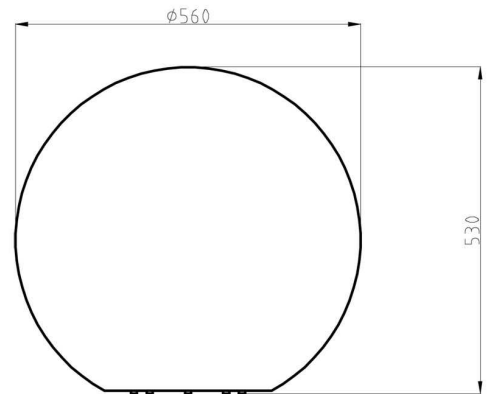

Artikel Nr.: 836931

Dekorative Leuchte, Kugelleuchte 60, Weiß, 220-240V AC/50-60Hz, 1x max. 42,00 W

Technische Daten

Charakteristik

Material	Polyethylen (LLDPE)
Farbe	Weiß
Optik	
im Lieferumfang	3,0 m Anschlusskabel Erdspeiß

Artikel Nr.: 836931

Dekorative Leuchte, Kugelleuchte 60, Weiß, 220-240V AC/50-60Hz, 1x max. 42,00 W

Lichtrichtung

Dreh- und Schwenkbereich	
Neigungswinkel	
Abstrahlverhalten	
Reflektor / Linse	

Abmessungen und Gewicht

Länge	
Breite	
Höhe	530 mm
Durchmesser	560 mm
Gewicht	4300 g

Grenzwerte

Betriebstemperatur	-20°C - +40°C
Lagertemperatur	-20°C - +40°C
IP - Schutzart	IP65/IP44

EEL Die Leuchte ist geeignet für Leuchtmittel der Energieeffizienzklassen A++ bis E

Length	
Width	
Height	530 mm
Diameter	560 mm
Product Weight	4300 g

Absolute maximum ratings

Working temperature	-20°C - +40°C
Storage temperature	-20°C - +40°C
IP - Code	IP65/IP44

EEL The luminaire is suitable for lamps of energy efficiency classes A++ to E.