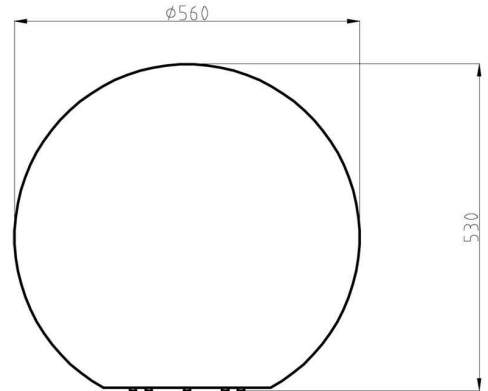

Artikel Nr.: 836931

Dekorative Leuchte, Kugelleuchte 60, Weiß, 220-240V AC/50-60Hz, 1x max. 42,00 W

Technische Daten

Charakteristik

Material	Polyethylen (LLDPE)
Farbe	Weiß
Optik	
im Lieferumfang	3,0 m Anschlusskabel Erdspeiß

Artikel Nr.: 836931

Dekorative Leuchte, Kugelleuchte 60, Weiß, 220-240V AC/50-60Hz, 1x max. 42,00 W

Lichtrichtung

Dreh- und Schwenkbereich	
Neigungswinkel	
Abstrahlverhalten	
Reflektor / Linse	

Abmessungen und Gewicht

Länge	
Breite	
Höhe	530 mm
Durchmesser	560 mm
Gewicht	4300 g

Grenzwerte

Betriebstemperatur	-20°C - +40°C
Lagertemperatur	-20°C - +40°C
IP - Schutzart	IP65/IP44

EEL Die Leuchte ist geeignet für Leuchtmittel der Energieeffizienzklassen A++ bis E

Dimensions & Weight

Length	
Width	
Height	530 mm
Diameter	560 mm
Product Weight	4300 g

Absolute maximum ratings

Working temperature	-20°C - +40°C
Storage temperature	-20°C - +40°C
IP - Code	IP65/IP44

EEL The luminaire is suitable for lamps of energy efficiency classes A++ to E.