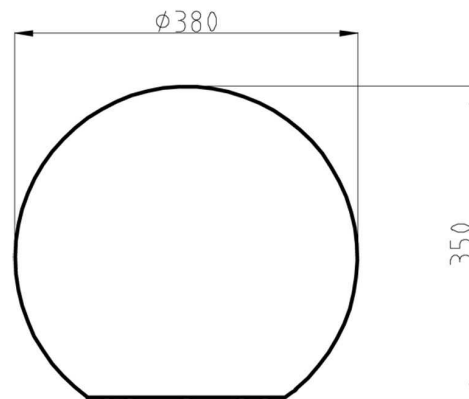

Artikel Nr.: 836934

Dekorative Leuchte, Kugelleuchte Granit 38, 220-240V AC/50-60Hz, 1x max. 42,00 W

Technische Daten

Charakteristik

Material	Polyethylen (LLDPE)
Farbe	
Optik	Granit
im Lieferumfang	3,0 m Anschlusskabel Erdspeiß

Artikel Nr.: 836934

Dekorative Leuchte, Kugelleuchte Granit 38, 220-240V AC/50-60Hz, 1x max. 42,00 W

Lichtrichtung

Dreh- und Schwenkbereich	
Neigungswinkel	
Abstrahlverhalten	
Reflektor / Linse	

Abmessungen und Gewicht

Länge	
Breite	
Höhe	350 mm
Durchmesser	380 mm
Gewicht	2450 g

Grenzwerte

Betriebstemperatur	-20°C - +40°C
Lagertemperatur	-20°C - +40°C
IP - Schutzart	IP65/IP44

EEL Die Leuchte ist geeignet für Leuchtmittel der Energieeffizienzklassen A++ bis E

Length	
Width	
Height	350 mm
Diameter	380 mm
Product Weight	2450 g

Absolute maximum ratings

Working temperature	-20°C - +40°C
Storage temperature	-20°C - +40°C
IP - Code	IP65/IP44

EEL The luminaire is suitable for lamps of energy efficiency classes A++ to E.