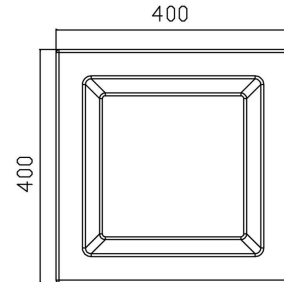

Länge	400 mm
Breite	400 mm
Höhe	700 mm
Durchmesser	
Gewicht	6560 g

Grenzwerte

Betriebstemperatur	-20°C - +40°C
Lagertemperatur	-20°C - +40°C
IP - Schutzart	IP65/IP44

EEL Die Leuchte ist geeignet für Leuchtmittel der Energieeffizienzklassen A++ bis E

Article no.: 836957

Decorative lamp, Blumentopf Square, white, 220-240V AC/50-60Hz, 1x max. 42,00 W

Light Direction

Rotating and tilting range	
Angle of inclination	
Radiation direction	
Reflector / lense	

Dimensions & Weight

Length	400 mm
Width	400 mm
Height	700 mm
Diameter	
Product Weight	6560 g

Absolute maximum ratings

Working temperature	-20°C - +40°C
Storage temperature	-20°C - +40°C
IP - Code	IP65/IP44