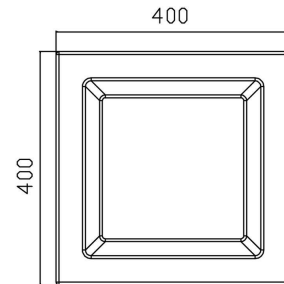

Artikel Nr.: 836957

Dekorative Leuchte, Blumentopf Square, Weiß, 220-240V AC/50-60Hz, 1x max. 42,00 W

**Technische Daten****Charakteristik**

Material	Polyethylen (LLDPE)
Farbe	Weiß
Optik	
im Lieferumfang	3,0 m Anschlusskabel

Artikel Nr.: 836957

Dekorative Leuchte, Blumentopf Square, Weiß, 220-240V AC/50-60Hz, 1x max. 42,00 W

Lichtrichtung

Dreh- und Schwenkbereich	
Neigungswinkel	
Abstrahlverhalten	
Reflektor / Linse	

Abmessungen und Gewicht

Länge	400 mm
Breite	400 mm
Höhe	700 mm
Durchmesser	
Gewicht	6560 g

Grenzwerte

Betriebstemperatur	-20°C - +40°C
Lagertemperatur	-20°C - +40°C
IP - Schutzart	IP65/IP44

EEL Die Leuchte ist geeignet für Leuchtmittel der Energieeffizienzklassen A++ bis E

Dimensions & Weight

Length	400 mm
Width	400 mm
Height	700 mm
Diameter	
Product Weight	6560 g

Absolute maximum ratings

Working temperature	-20°C - +40°C
Storage temperature	-20°C - +40°C
IP - Code	IP65/IP44