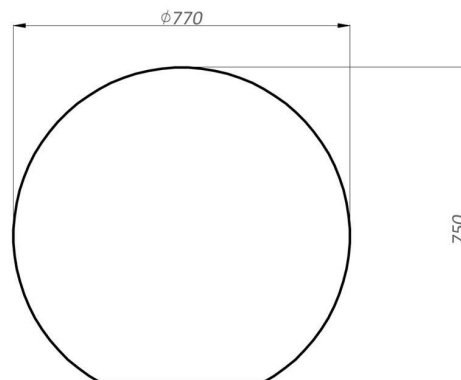

**Artikel Nr.: 836958**

Dekorative Leuchte, Kugelleuchte 75, Weiß, 220-240V AC/50-60Hz, 1x max. 42,00 W

**Technische Daten**

**Charakteristik**

<b>Material</b>	Polyethylen (LLDPE)
<b>Farbe</b>	Weiß
<b>Optik</b>	
<b>im Lieferumfang</b>	3,0 m Anschlusskabel

**Artikel Nr.: 836958**

Dekorative Leuchte, Kugelleuchte 75, Weiß, 220-240V AC/50-60Hz, 1x max. 42,00 W

**Lichtrichtung**

Dreh- und Schwenkbereich	
Neigungswinkel	
Abstrahlverhalten	
Reflektor / Linse	

**Abmessungen und Gewicht**

Länge	
Breite	
Höhe	750 mm
Durchmesser	770 mm
Gewicht	7340 g

**Grenzwerte**

Betriebstemperatur	-20°C - +40°C
Lagertemperatur	-20°C - +40°C
IP - Schutzart	IP 65

**EEl** Die Leuchte ist geeignet für Leuchtmittel der Energieeffizienzklassen A++ bis E

**Dimensions & Weight**

Length	
Width	
Height	750 mm
Diameter	770 mm
Product Weight	7340 g

**Absolute maximum ratings**

Working temperature	-20°C - +40°C
Storage temperature	-20°C - +40°C
IP - Code	IP 65