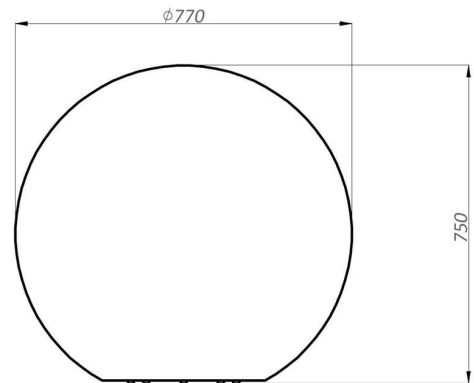

Article no.: 836958

Decorative lamp, Kugelleuchte 75, white, 220-240V AC/50-60Hz, 1x max. 42,00 W

Light Direction

Rotating and tilting range	
Angle of inclination	
Radiation direction	
Reflector / lense	

Dimensions & Weight

Length	
Width	
Height	750 mm
Diameter	770 mm
Product Weight	7340 g

Absolute maximum ratings

Working temperature	-20°C - +40°C
Storage temperature	-20°C - +40°C
IP - Code	IP65/IP44

EEL The luminaire is suitable for lamps of energy efficiency classes A++ to E.

IP65/IP44

Lightings of Protection Class II in which the protection against electric shock is not based solely on the insulation, but additional safety precautions such as additional or reinforced insulation are provided. There are no provisions for the connection of an equipment grounding conductor exists, yet underlying the protection of the facility conditions.

Because of the complex manufacturing process of the LED the above shown data are just a statistical size, which is not forced to be the realistic data of every LED.