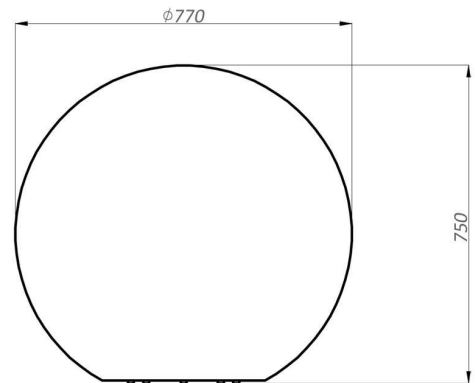

Artikel Nr.: 836958

Dekorative Leuchte, Kugelleuchte 75, Weiß, 220-240V AC/50-60Hz, 1x max. 42,00 W

Technische Daten

Charakteristik

Material	Polyethylen (LLDPE)
Farbe	Weiß
Optik	
im Lieferumfang	3,0 m Anschlusskabel Erdspeiß

Artikel Nr.: 836958

Dekorative Leuchte, Kugelleuchte 75, Weiß, 220-240V AC/50-60Hz, 1x max. 42,00 W

Lichtrichtung

Dreh- und Schwenkbereich	
Neigungswinkel	
Abstrahlverhalten	
Reflektor / Linse	

Abmessungen und Gewicht

Länge	
Breite	
Höhe	750 mm
Durchmesser	770 mm
Gewicht	7340 g

Grenzwerte

Betriebstemperatur	-20°C - +40°C
Lagertemperatur	-20°C - +40°C
IP - Schutzart	IP65/IP44

EEL Die Leuchte ist geeignet für Leuchtmittel der Energieeffizienzklassen A++ bis E

Dimensions & Weight

Length	
Width	
Height	750 mm
Diameter	770 mm
Product Weight	7340 g

Absolute maximum ratings

Working temperature	-20°C - +40°C
Storage temperature	-20°C - +40°C
IP - Code	IP65/IP44

EEL The luminaire is suitable for lamps of energy efficiency classes A++ to E.