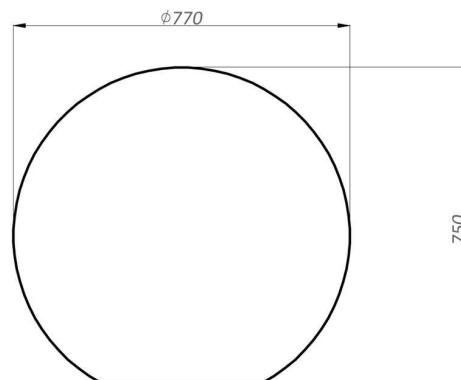

Länge	
Breite	
Höhe	750 mm
Durchmesser	770 mm
Gewicht	7340 g

**Grenzwerte**

Betriebstemperatur	-20°C - +40°C
Lagertemperatur	-20°C - +40°C
IP - Schutzart	IP 65

**EEl** Die Leuchte ist geeignet für Leuchtmittel der Energieeffizienzklassen A++ bis E

**Article no.: 836958**

Decorative lamp, Kugelleuchte 75, white, 220-240V AC/50-60Hz, 1x max. 42,00 W

**Light Direction**

Rotating and tilting range	
Angle of inclination	
Radiation direction	
Reflector / lense	

**Dimensions & Weight**

Length	
Width	
Height	750 mm
Diameter	770 mm
Product Weight	7340 g

**Absolute maximum ratings**

Working temperature	-20°C - +40°C
Storage temperature	-20°C - +40°C
IP - Code	IP 65